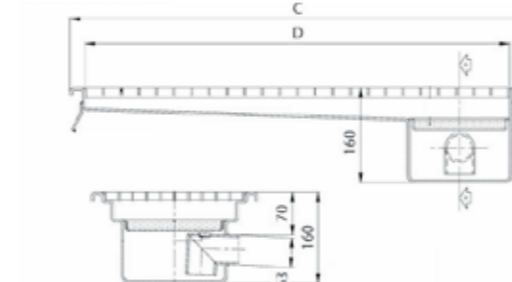

Flow system with grating Standard
Ablaufsystem mit Gitterrost Standard
Sistemi di drenaggio grigliati Standard
A 300-500 B 250-450 D 1000-3000