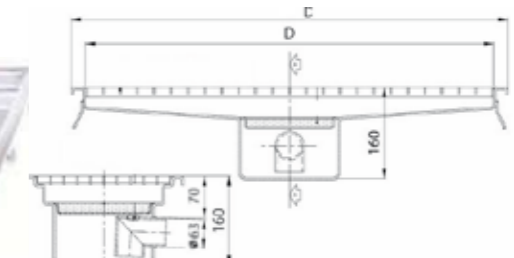

Flow system with grating Standard
Ablaufsystem mit Gitterrost Standard
Sistemi di drenaggio grigliati Standard
A 300-500 B 250-450 D 1000-3000