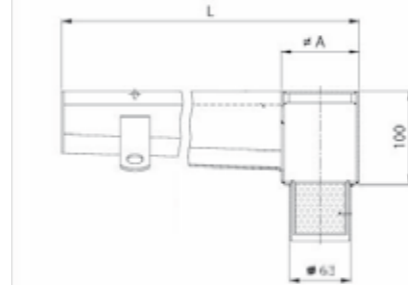

Flow system with a small gully floor
Ablaufsystem mit kleiner Bodenrinne Standard
Sistemi di drenaggio canaline a fessura ridotta
A Ø80 L 2080-6080

Flow system with a small gully floor
Ablaufsystem mit kleiner Bodenrinne Standard
Sistemi di drenaggio canaline a fessura ridotta
A Ø80 L 1080-3080