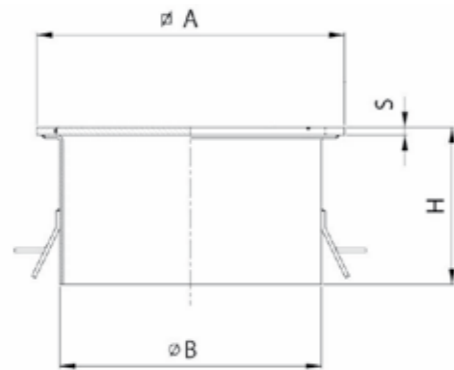

Expiration, inspection with open ground
Ablauf, Inspektion mit offenem Boden
Chiusino di ispezione a fondo aperto
ØA 150 - 350
ØB 110 - 104