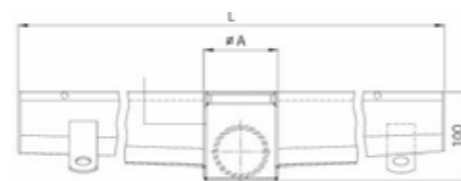

Flow system with a small gully floor
Ablaufsystem mit kleiner Bodenrinne Standard
Sistemi di drenaggio canaline a fessura ridotta
A Ø80 L 1080-3080