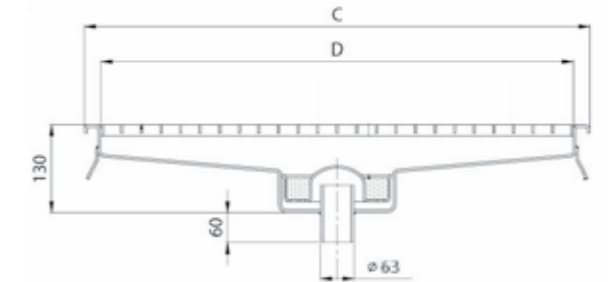

Flow system with grating Standard
Ablaufsystem mit Gitterrost Standard
Sistemi di drenaggio grigliati Standard
A 300-500 B 250-450 D 1000-3000