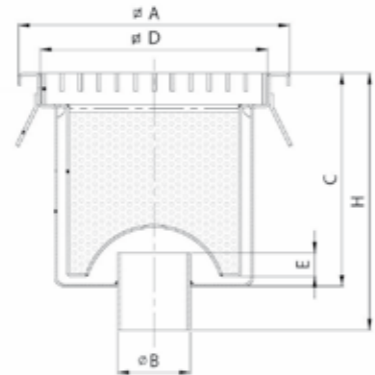

Expiration with grill cover
Ablauf mit Grillabdeckung
Chiusino con copertura in grigliato
ØA 300 - 500
ØB 104 - 154