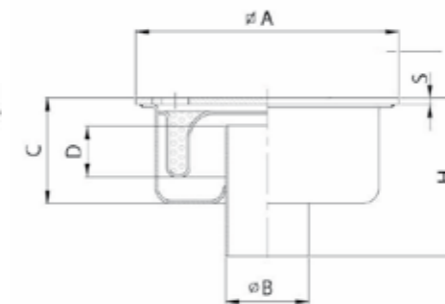

Expiration down with vertical discharge
Ablauf nieder mit vertikalem Auslauf
Chiusino ribassato a scarico verticale
ØA 250 - 350
ØB 63 - 154

Expiration down with horizontal discharge
Ablauf nieder mit horizontalem Auslauf
Chiusino ribassato a scarico orizzontale
ØA 100 - 350
ØB 40 - 154