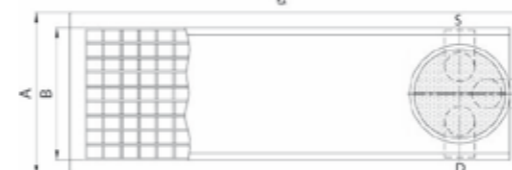

Flow system with grating Standard
Ablaufsystem mit Gitterrost Standard
Sistemi di drenaggio grigliati Standard
A 300-500 B 250-450 D 1000-3000