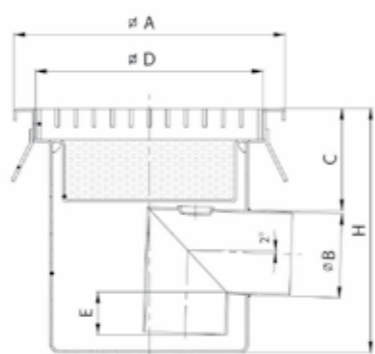

Expiration with grill cover
Ablauf mit Grillabdeckung
Chiusino con copertura in grigliato
ØA 300 - 500
ØB 104 - 154