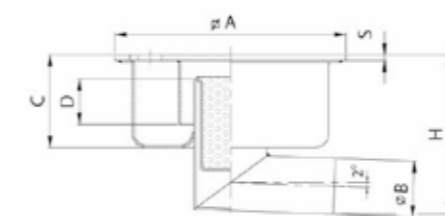

Expiration down with horizontal discharge
Ablauf nieder mit horizontalem Auslauf
Chiusino ribassato a scarico orizzontale
ØA 100 - 350
ØB 40 - 154