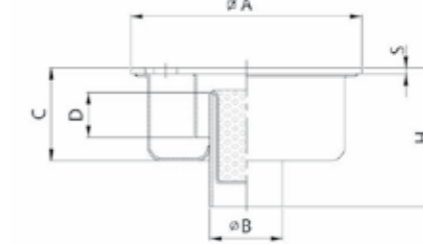

Waste water engineering - Abwassertechnik - Sistemi di drenaggio

Expiration with vertical discharge
Ablauf mit vertikalem Auslauf
Chiusino a scarico verticale
ØA 100 - 350
ØB 40 - 154