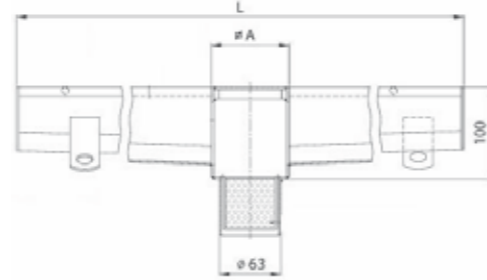

Flow system with a small gully floor
Ablaufsystem mit kleiner Bodenrinne Standard
Sistemi di drenaggio canaline a fessura ridotta
A Ø80 L 1080-3080