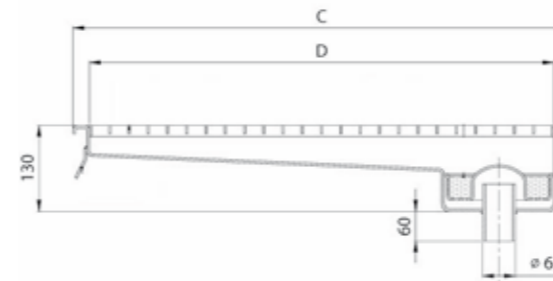

Flow system with grating Standard
Ablaufsystem mit Gitterrost Standard
Sistemi di drenaggio grigliati Standard
A 300-500 B 250-450 D 1000-3000