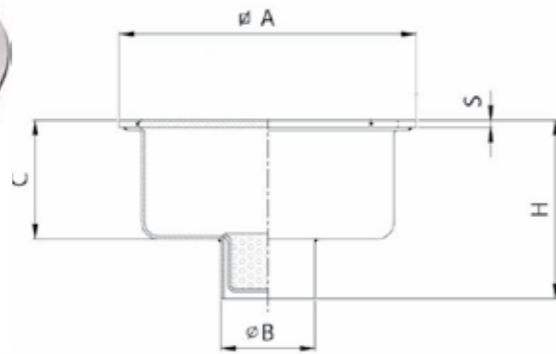

Waste water engineering - Abwassertechnik - Sistemi di drenaggio

Hook - Haken - Ganci

Expiration with vertical discharge and plate
Ablauf mit vertikalem Auslauf und Platte
Chiusino a scarico verticale diretto con piastra
ØA 250 - 350
ØB 80 - 104