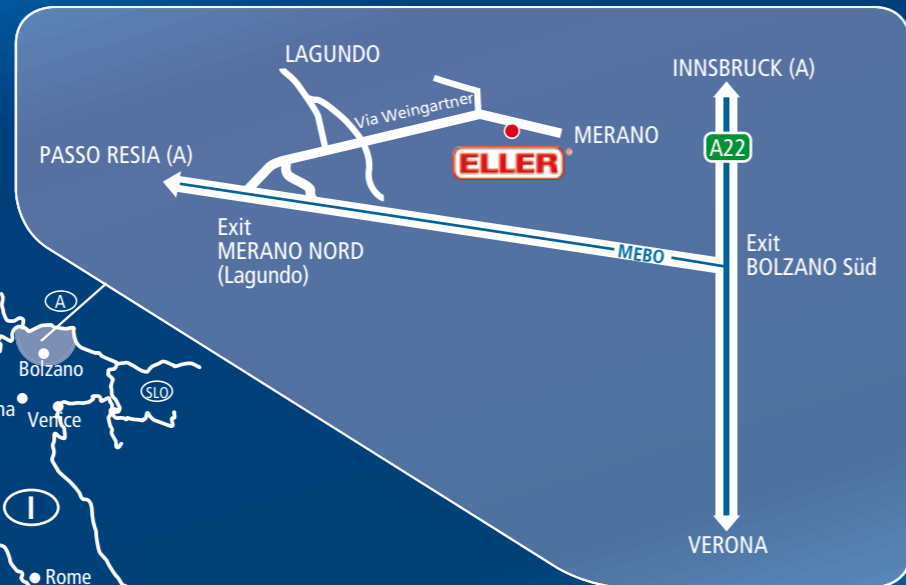

Top quality through high tech

Via Weingartner 11
I - 39022 Lagundo - Merano
SOUTH TYROL - ITALY

+39 0473 497 700
+39 0473 497 701
info@eller.biz
www.eller.biz

STAINLESS STEEL PRODUCTS
EDELSTAHLPRODUKTE
PRODOTTI IN ACCIAIO INOX