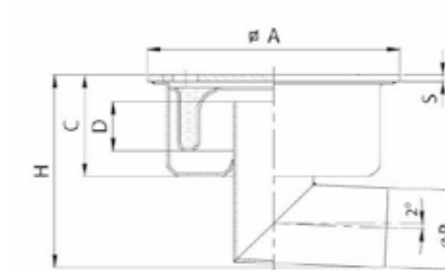

Expiration down with horizontal discharge
Ablauf nieder mit horizontalem Auslauf
Chiusino ribassato a scarico orizzontale
ØA 250 - 350
ØB 63 - 154