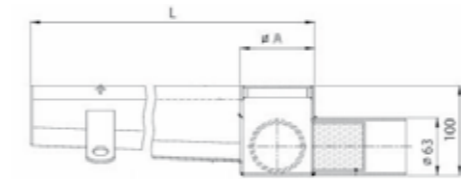

Flow system for ground - Ablaufsysteme für Boden - Sistemi di drenaggio per pavimenti

Armorie/Trolleys/Containers - Schränke/Wagen/Behälter - Armadi/Carrelli/Contentitori